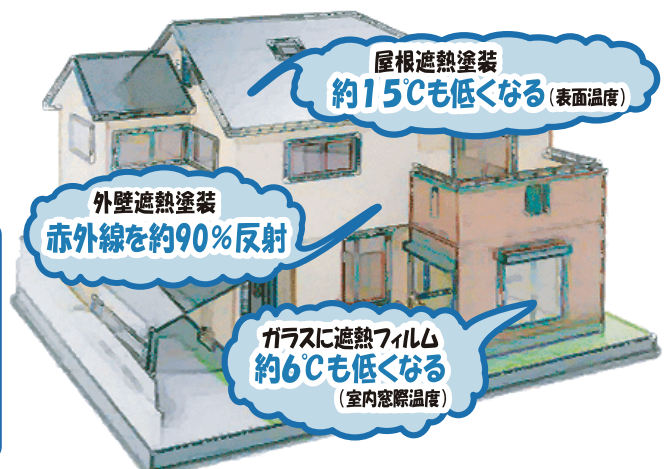

## 節電仕様実演中

屋根・外壁に

窓ガラスに

塗って、省エネ

貼って、エコ

### [サーモ・ラボ]開設しました

杉山塗装店では「快適さ」と「節電」  
の見える化、そして最適な温度コント  
ロールのご提案を目指しこの度、  
[サーモ・ラボ]を、開設しました。

サーモグラフィをはじめ、各種計測  
機器での性能検証や関連専門業者との  
連携による「省エネ・節電・エコ」商  
品の最適な組み合わせなどを追及して  
まいります。

ご意見、ご質問、ご要望など、お聞  
かせ頂ければ幸いです。

節電塗装

塗るだけで  
15℃下がる

省エネ・エコの研究所

サーモ・ラボ