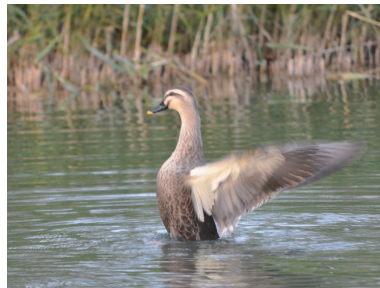

# ちょっと 彩り写真

## 晩秋の景色

少しは景気が上向きハローワークの賑わいは  
落ち着いてきたのでしょうか？  
/ 竜田町通りのイチョウ並木

朝日を浴びて萌えるような紅葉  
/ 岐阜市祈年町新荒田川右岸

古民家の軒先に干柿  
/ 各務原 河川環境楽園

カモは元気がイイです  
/ 各務原 河川環境楽園

毎回登場 南天の赤い実  
/ 岐阜市上川手

## 節電仕様実演中

屋根・外壁に

窓ガラスに

塗って、省エネ

貼って、エコ