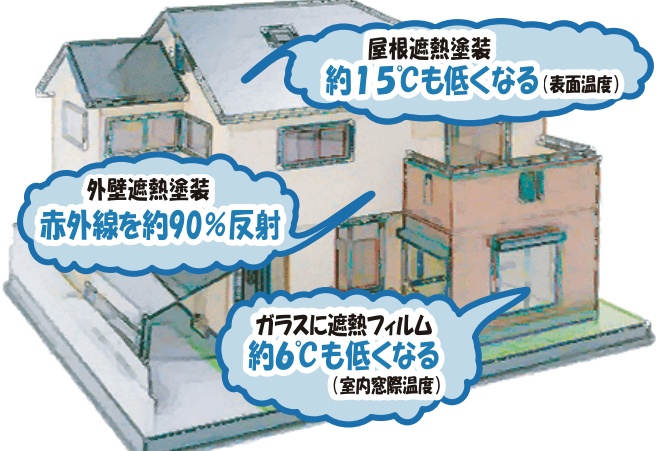

## 節電仕様実演中

**[サーモ・ラボ]開設しました**

杉山塗装店では「快適さ」と「節電」の見える化、そして最適な温度コントロールのご提案を目指しこの度、**[サーモ・ラボ]**を、開設しました。

サーモグラフィをはじめ、各種計測機器での性能検証や関連専門業者との連携による「省エネ・節電・エコ」商品の最適な組み合わせなどを追及してまいります。

ご意見、ご質問、ご要望など、お聞かせ頂ければ幸いです。

屋根・外壁に **塗って、省エネ** 窓ガラスに **貼って、エコ**

**節電塗装**  
  
 塗るだけで  
**15℃下がる**

省エネ・エコの研究所 **サーモ・ラボ**