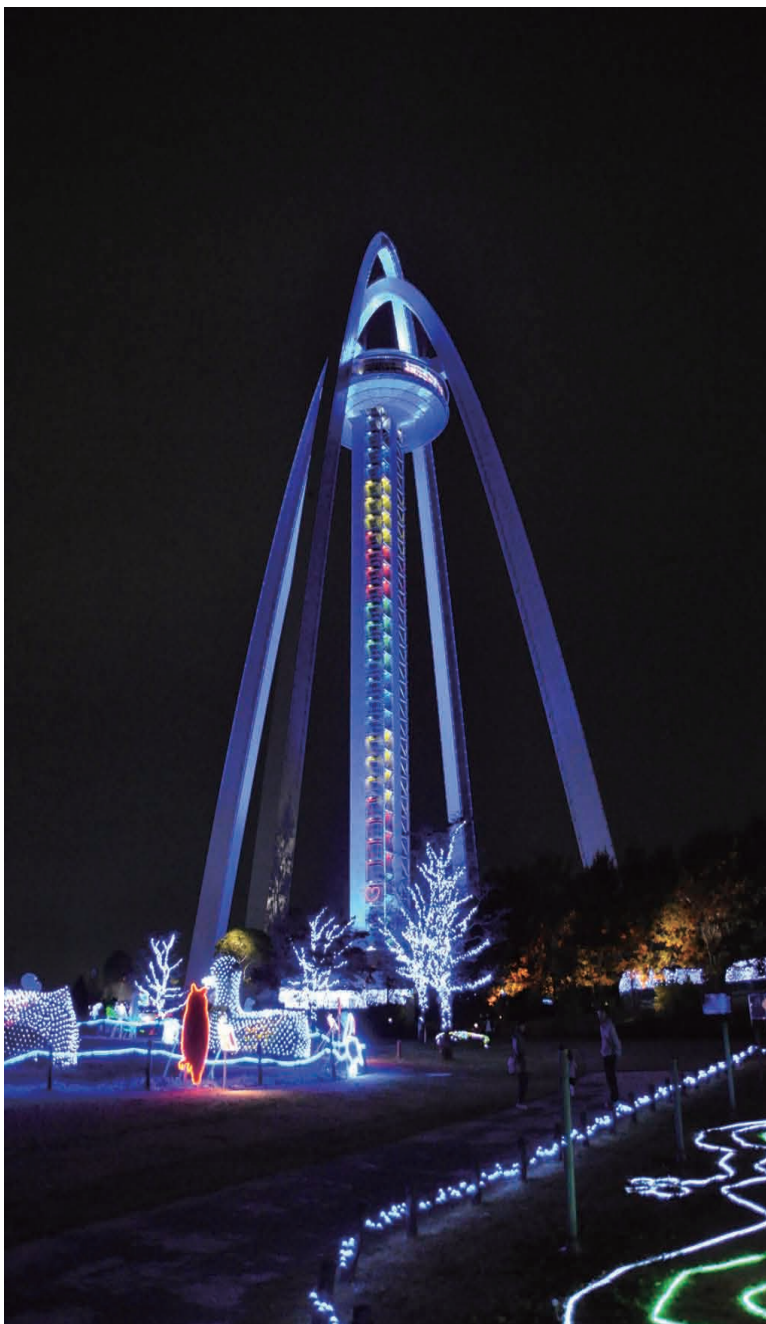

ちょっと
彩り写真 初冬の景色

- | | | |
|---|---|------------------------------------|
| ① | ② | ①ケヤキとJR高架 / 岐阜市祈年町 |
| | ③ | ②皇帝ダリアと名鉄電車
/ 岐阜市安良田町踏切付近 |
| ⑤ | ④ | ③カリンの実 / 岐阜市上川手 |
| | | ④南天の赤い実 / 岐阜市上川手 |
| | | ⑥138タワーイルミネーション
/ 2010年11月25日撮影 |